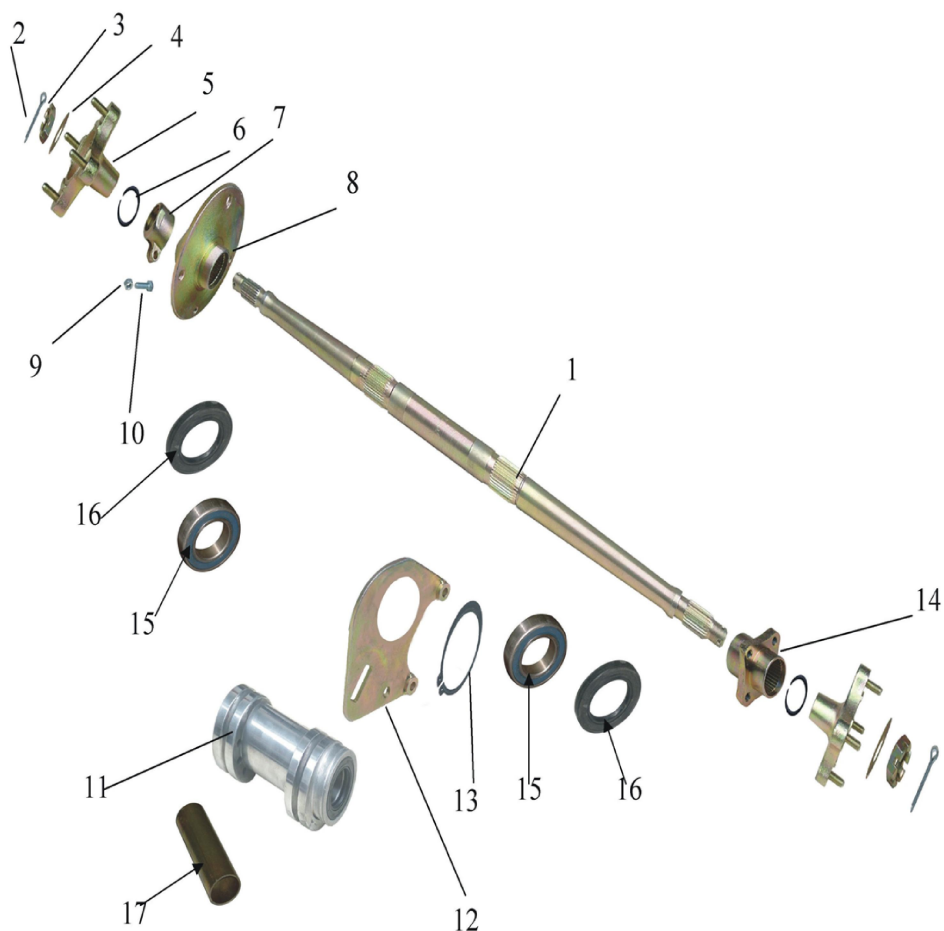

Каталог запчастей. Квадроцикл IRBIS ATV250S 250cc 4т

№

EAN код

irbismotors.ru

Наименование

КУЗОВНЫЕ ЭЛЕМЕНТЫ, ПЛАСТИК

1	4627072932334	Пластик руля (голова) ATV250Sb
2	4610014479158	Шайба D6 DIN 125 (10 шт)
3	4610014478304	Болт M6 x 16 DIN 933 оц. (10 шт)
4	4627072932341	Фара головного света в сборе ATV250Sb
5	4627072932358	Пластик кузова передний ATV250Sb
6	4620761968775	Замок зажигания ATV250
7	4620753548282	Указатели поворота (пара) ТИП3 универсал.
8	4610013549203	Клипса крепления пластика 21x11мм под саморез (10 шт)
9	4627072932365	Сиденье ATV250Sb
10	4610014478311	Болт M6 x 20 DIN 933 оц. (10 шт)
11	4627072932372	Пластик кузова задний ATV250Sb
12	4620753548282	Указатели поворота (пара) ТИП3 универсал.
15	4627072932389	Пластик бака топливного ATV250Sb
17	4627072932396	Бак топливный ATV250Sb
18		Крышка бака топливного ATV250S
19	4610014478304	Болт M6 x 16 DIN 933 оц. (10 шт)
20	4610014478304	Болт M6 x 16 DIN 933 оц. (10 шт)

1	4620761968898	Ось задняя ATV250Sb
2	4610014479028	Шплинт 3,2 x 30 DIN 94 оц. (10 шт)
3	std	Гайка корончатая M20*1,5
4	std	Шайба
5	4620761968881	Ступица колеса заднего ATV250
6		Кольцо стопорное
7	std	Гайка M42*1
8	4627072932587	Ступица звезды ведомой ATV250Sb
9	4610014478458	Гайка M8 DIN 934 оц. (10 шт)
10	4610014478359	Болт M8 x 25 DIN 933 оц. (10 шт)
11	4620761963909	Кронштейн оси ATV250Sb
12	4627072932600	Кронштейн суппорта заднего ATV250Sb
13		Кольцо стопорное
14	4627072932594	Ступица диска тормозного ATV250Sb
15		Подшипник
16		Сальник