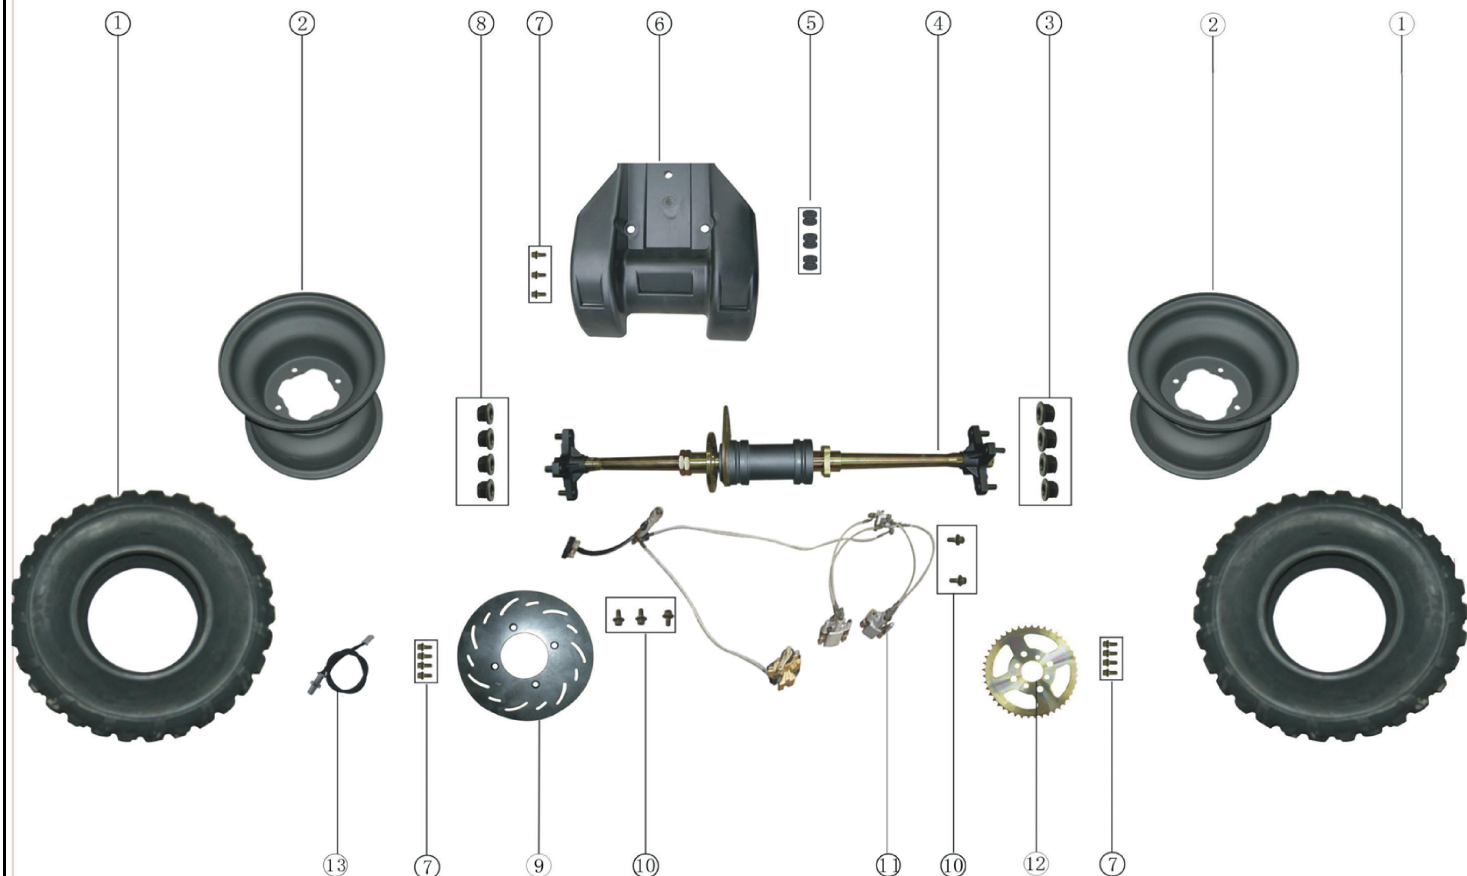

№

EAN код

irbismotors.ru

Наименование

1	4627072932648	Шина ATV 20x10-9 (тв. грязь, трава)
2	4627072932402	Диск колесный R9 задний (штамп.) ATV250
3	4610014478465	Гайка M10 DIN 934 оц. (10 шт)
6		Защита оси задней ATV250S
7	4610014478342	Болт M8 x 16 DIN 933 оц. (10 шт)
8	4610014478465	Гайка M10 DIN 934 оц. (10 шт)
9	4627072932419	Диск тормозной задний ATV250Sb
10	std	Болт M8x20
11	4627072932426	Тормозная система в сборе ATV250Sb
12	4627072932433	Звезда ведомая (520) ATV250Sb
13	4620753543850	Датчик спидометра ATV50-250
	4627072932624	Колодки тормозные дисковые (зад.) ATV250Sb