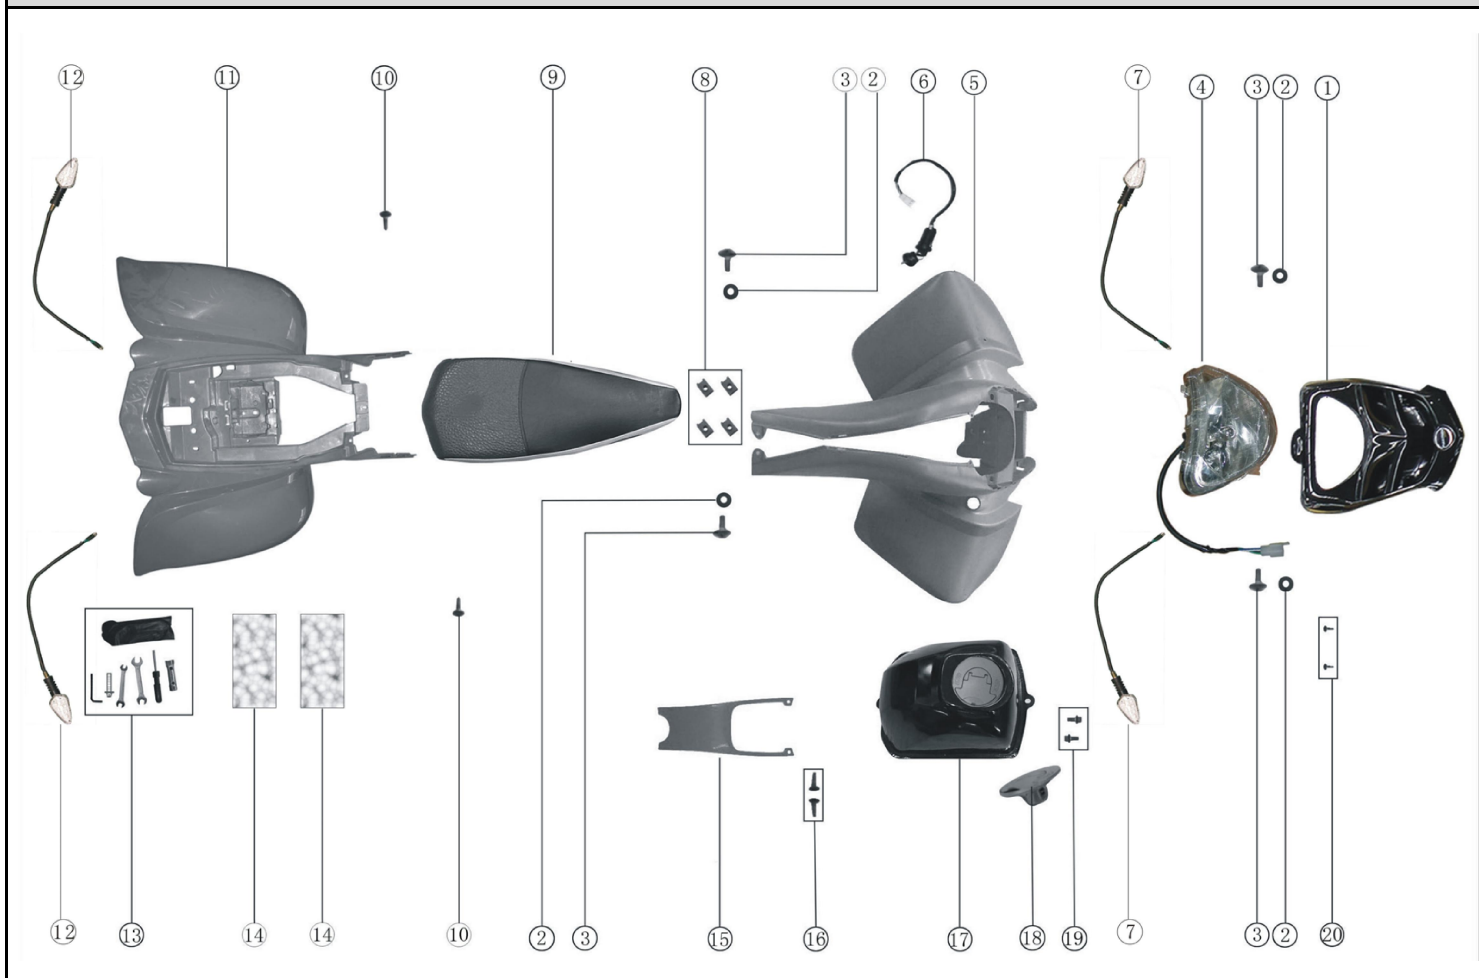

Каталог запчастей. Квадроцикл IRBIS ATV250S 250cc 4т

№

EAN код

irbismotors.ru

Наименование

КУЗОВНЫЕ ЭЛЕМЕНТЫ, ПЛАСТИК

1	4627072932334	Пластик руля (голова) ATV250Sb
2	4610014479158	Шайба D6 DIN 125 (10 шт)
3	4610014478304	Болт M6 x 16 DIN 933 оц. (10 шт)
4	4627072932341	Фара головного света в сборе ATV250Sb
5	4627072932358	Пластик кузова передний ATV250Sb
6	4620761968775	Замок зажигания ATV250
7	4620753548282	Указатели поворота (пара) ТИП3 универсал.
8	4610013549203	Клипса крепления пластика 21x11мм под саморез (10 шт)
9	4627072932365	Сиденье ATV250Sb
10	4610014478311	Болт M6 x 20 DIN 933 оц. (10 шт)
11	4627072932372	Пластик кузова задний ATV250Sb
12	4620753548282	Указатели поворота (пара) ТИП3 универсал.
15	4627072932389	Пластик бака топливного ATV250Sb
17	4627072932396	Бак топливный ATV250Sb
18		Крышка бака топливного ATV250S
19	4610014478304	Болт M6 x 16 DIN 933 оц. (10 шт)
20	4610014478304	Болт M6 x 16 DIN 933 оц. (10 шт)

ХОДОВАЯ ЧАСТЬ, ОРГАНЫ УПРАВЛЕНИЯ

1	4627072932631	Шина ATV 21x7-10 (тв. грязь, трава)
2	4627072932440	Диск колесный R10 передний (штамп.) ATV250
3	4620761968836	Цапфа левая/правая ATV250
4	4620761968829	Ступица колеса переднего ATV250
5	4620761968942	Тяга рулевая ATV250
7	std	Шплинт 2x20
8	4627072932457	Диск тормозной передний ATV250Sb
9	4610014479165	Шайба D10 DIN 125 (10 шт)
10	std	Пружинная шайба 10
11	4610014478465	Гайка M10 DIN 934 оц. (10 шт)
12	4610014479028	Шплинт 3,2 x 30 DIN 94 оц. (10 шт)
13	std	Гайка M14
14	std	Шайба 14
15	4610014478465	Гайка M10 DIN 934 оц. (10 шт)
16	4620761965927	Вентиль бескамерной покрышки (изогнутый) с гайкой (1шт)
	4627072932617	Колодки тормозные дисковые (перед.) ATV250Sb