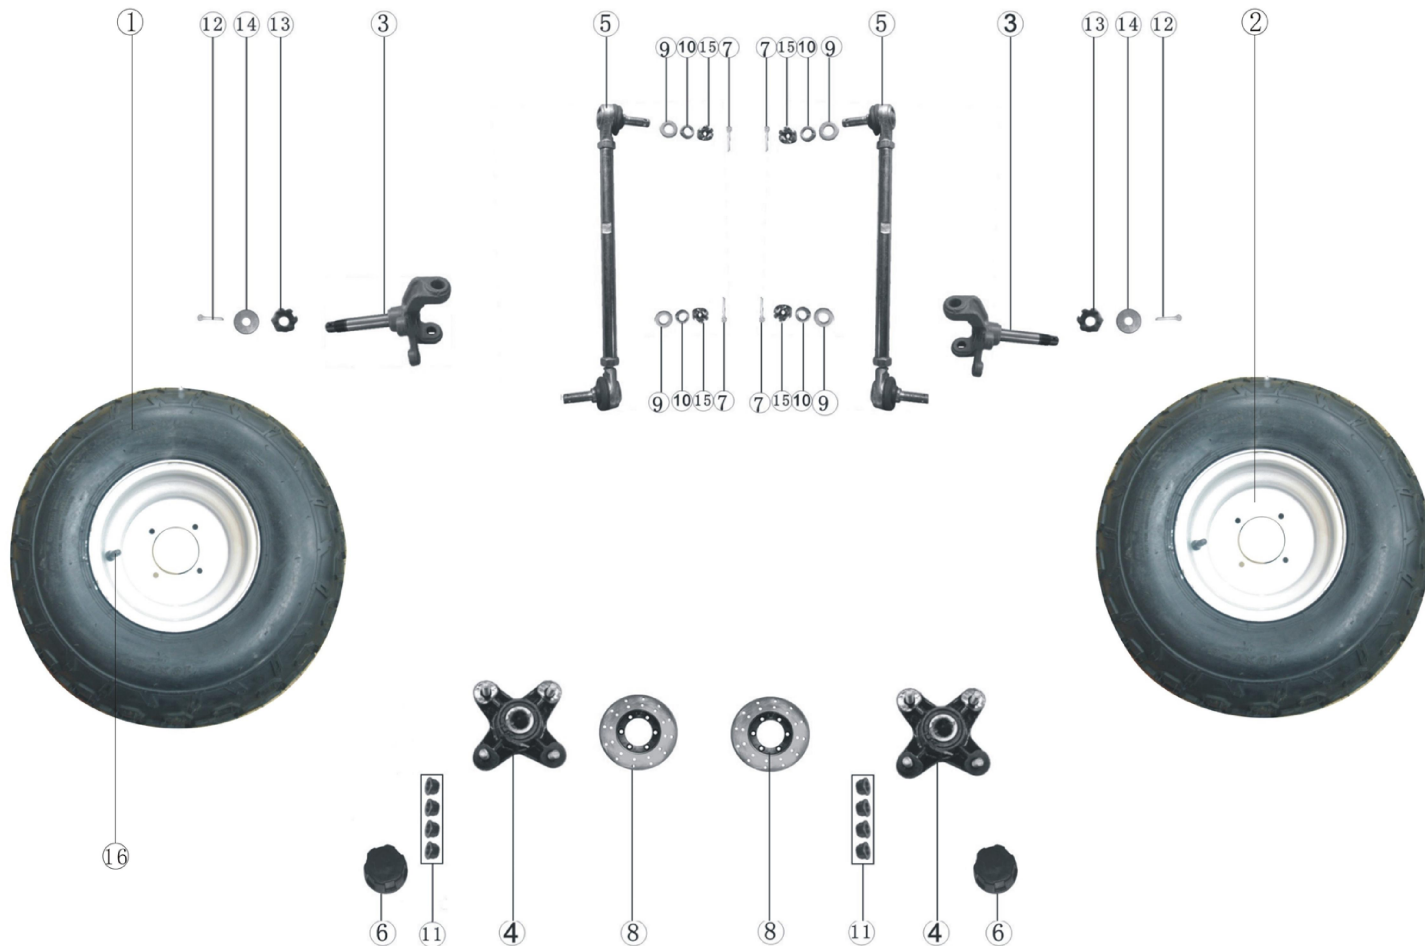

ХОДОВАЯ ЧАСТЬ, ОРГАНЫ УПРАВЛЕНИЯ

1	4627072932631	Шина ATV 21x7-10 (тв. грязь, трава)
2	4627072932440	Диск колесный R10 передний (штамп.) ATV250
3	4620761968836	Цапфа левая/правая ATV250
4	4620761968829	Ступица колеса переднего ATV250
5	4620761968942	Тяга рулевая ATV250
7	std	Шплинт 2x20
8	4627072932457	Диск тормозной передний ATV250Sb
9	4610014479165	Шайба D10 DIN 125 (10 шт)
10	std	Пружинная шайба 10
11	4610014478465	Гайка M10 DIN 934 оц. (10 шт)
12	4610014479028	Шплинт 3,2 x 30 DIN 94 оц. (10 шт)
13	std	Гайка M14
14	std	Шайба 14
15	4610014478465	Гайка M10 DIN 934 оц. (10 шт)
16	4620761965927	Вентиль бескамерной покрышки (изогнутый) с гайкой (1шт)
	4627072932617	Колодки тормозные дисковые (перед.) ATV250Sb