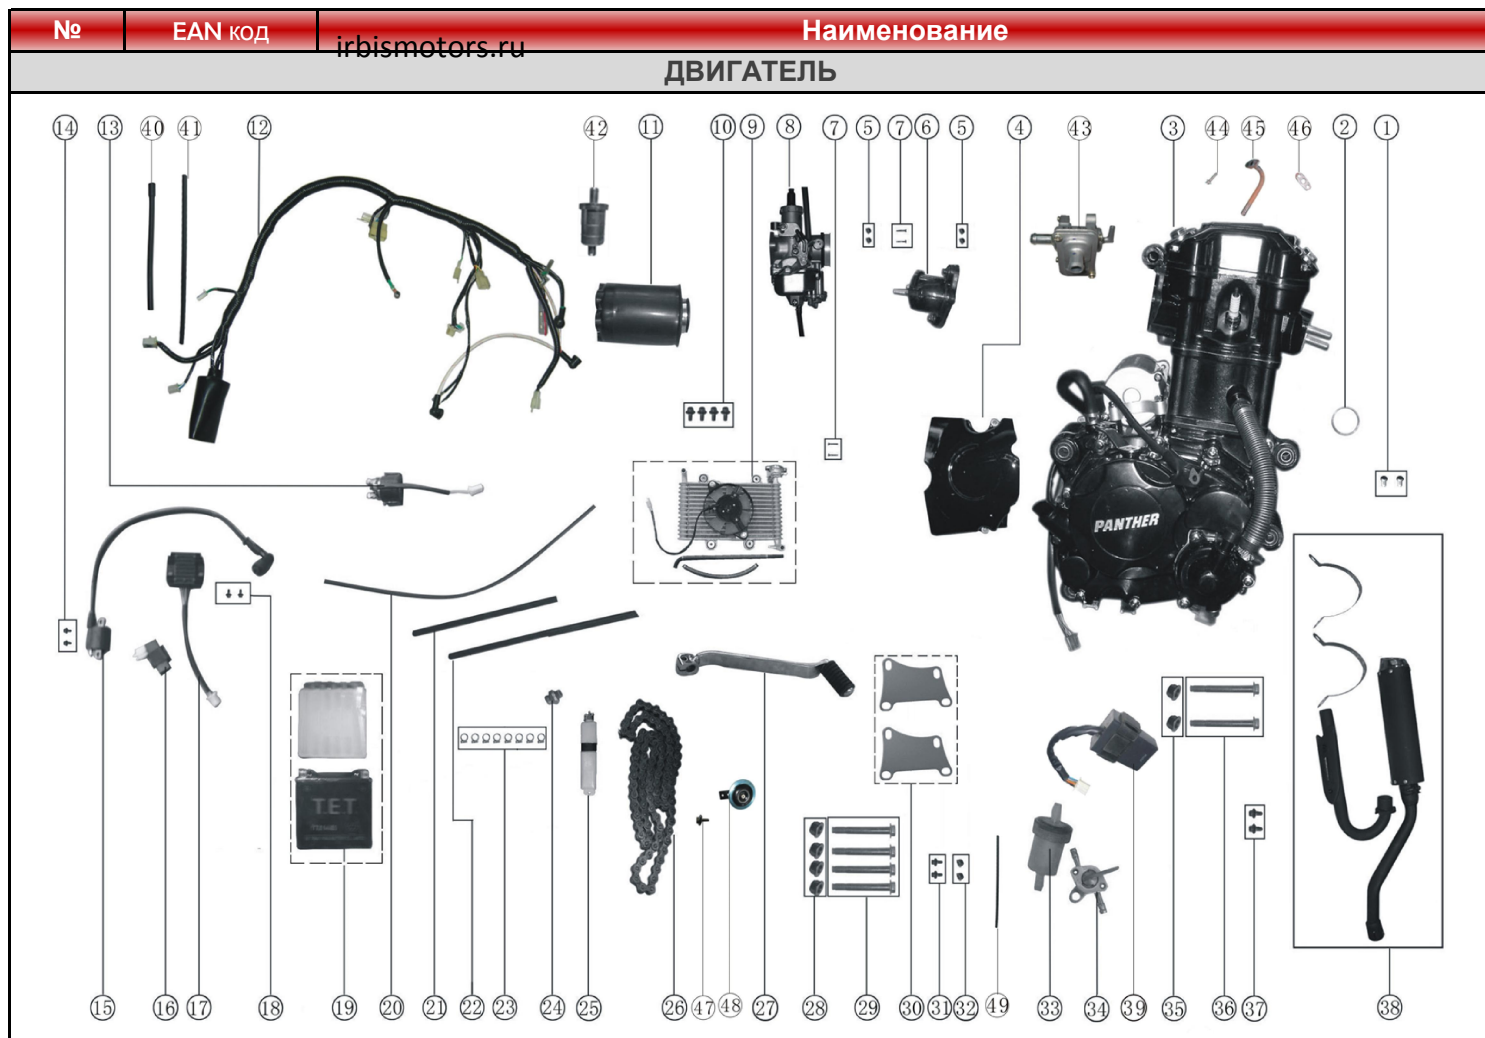

№

EAN код

irbismotors.ru

Наименование

1	4610014479028	Шплинт 3,2 x 30 DIN 94 оц. (10 шт)
2	4610014478465	Гайка M10 DIN 934 оц. (10 шт)
3	4610014479165	Шайба D10 DIN 125 (10 шт)
4	4627072932464	Вал рулевой ATV250
5	std	Болт M8x60
6,7,8		Хомут-зажим вала рулевого в сборе ATV250
9	4620761963855	Блок переключателей левый ATV250Sb
10	4627072932471	Руль ATV250
12,17	4627072932488	Хомут-зажим руля в сборе ATV250
13	4610014479257	Болт M8 x 70 DIN 933 оц. (10 шт)
14	4627072932495	Рычаг сцепления в сборе ATV250Sb
15	4627072932501	Рычаг газа ATV250
16	4627072932518	Защита рук (пара) ATV250Sb
18	4627072932525	Трос тормоза (стояночного) ATV250Sb
19	4627072932532	Трос газа ATV250Sb
20	4627072932549	Трос сцепления ATV250Sb
21	4627072932556	Панель приборов ATV250Sb
22		Пластик панели приборов ATV250Sb
23	4610014478304	Болт M6 x 16 DIN 933 оц. (10 шт)
25	4610014478304	Болт M6 x 16 DIN 933 оц. (10 шт)
27	4627072932563	Кронштейн крепления зеркал универсальный (M10)
28,29		Замок руля ATV250Sb
30	std	Болт M5*12
31	4627072932570	Рычаг тормоза стояночного в сборе ATV250Sb