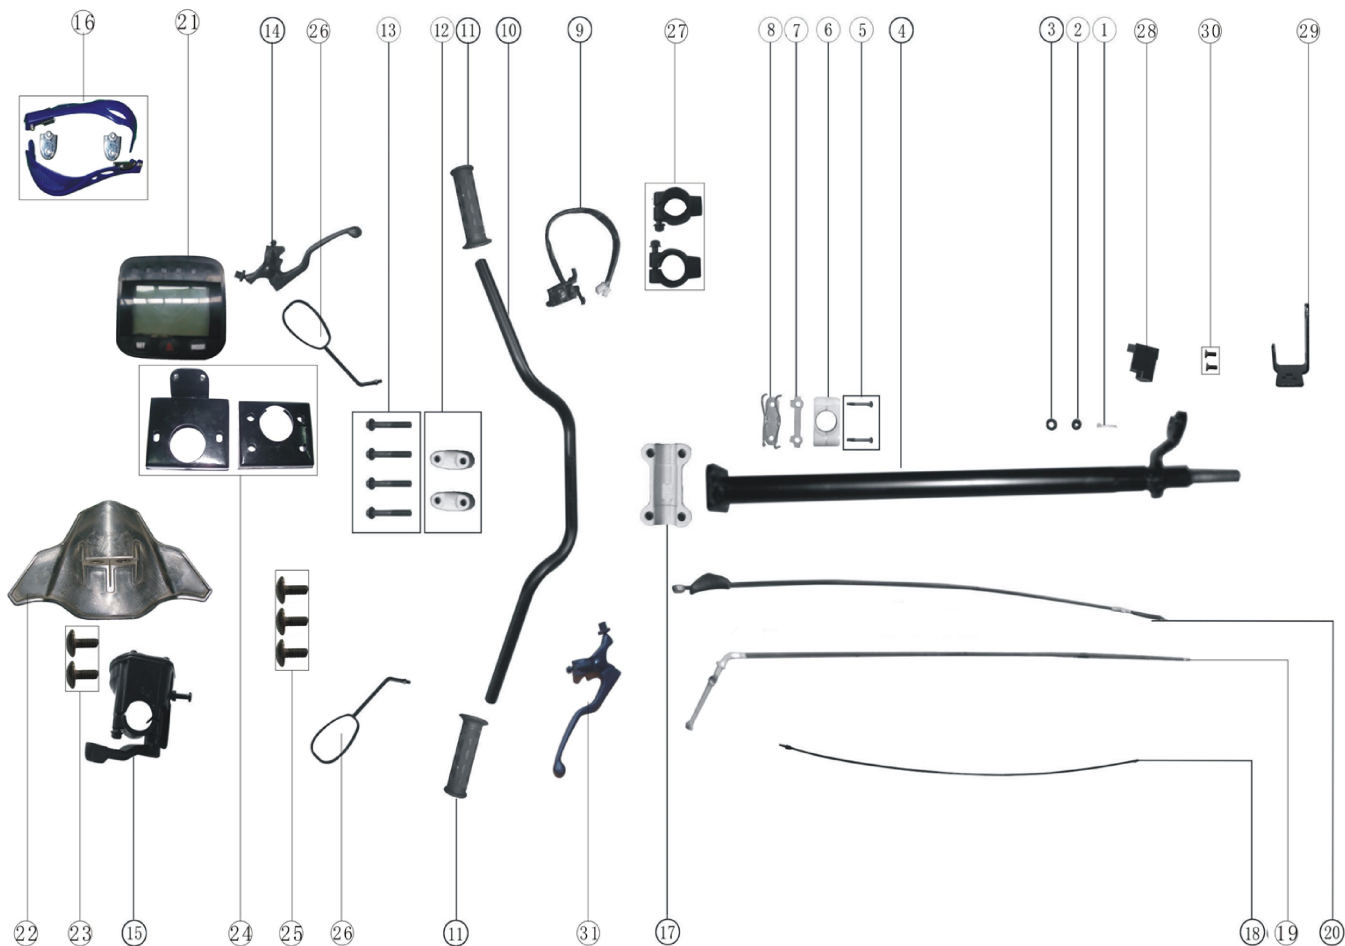

№

EAN код

irbismotors.ru

Наименование

1	4610014479028	Шплинт 3,2 x 30 DIN 94 оц. (10 шт)
2	4610014478465	Гайка M10 DIN 934 оц. (10 шт)
3	4610014479165	Шайба D10 DIN 125 (10 шт)
4	4627072932464	Вал рулевой ATV250
5	std	Болт M8x60
6,7,8		Хомут-зажим вала рулевого в сборе ATV250
9	4620761963855	Блок переключателей левый ATV250Sb
10	4627072932471	Руль ATV250
12,17	4627072932488	Хомут-зажим руля в сборе ATV250
13	4610014479257	Болт M8 x 70 DIN 933 оц. (10 шт)
14	4627072932495	Рычаг сцепления в сборе ATV250Sb
15	4627072932501	Рычаг газа ATV250
16	4627072932518	Защита рук (пара) ATV250Sb
18	4627072932525	Трос тормоза (стояночного) ATV250Sb
19	4627072932532	Трос газа ATV250Sb
20	4627072932549	Трос сцепления ATV250Sb
21	4627072932556	Панель приборов ATV250Sb
22		Пластик панели приборов ATV250Sb
23	4610014478304	Болт M6 x 16 DIN 933 оц. (10 шт)
25	4610014478304	Болт M6 x 16 DIN 933 оц. (10 шт)
27	4627072932563	Кронштейн крепления зеркал универсальный (M10)
28,29		Замок руля ATV250Sb
30	std	Болт M5*12
31	4627072932570	Рычаг тормоза стояночного в сборе ATV250Sb