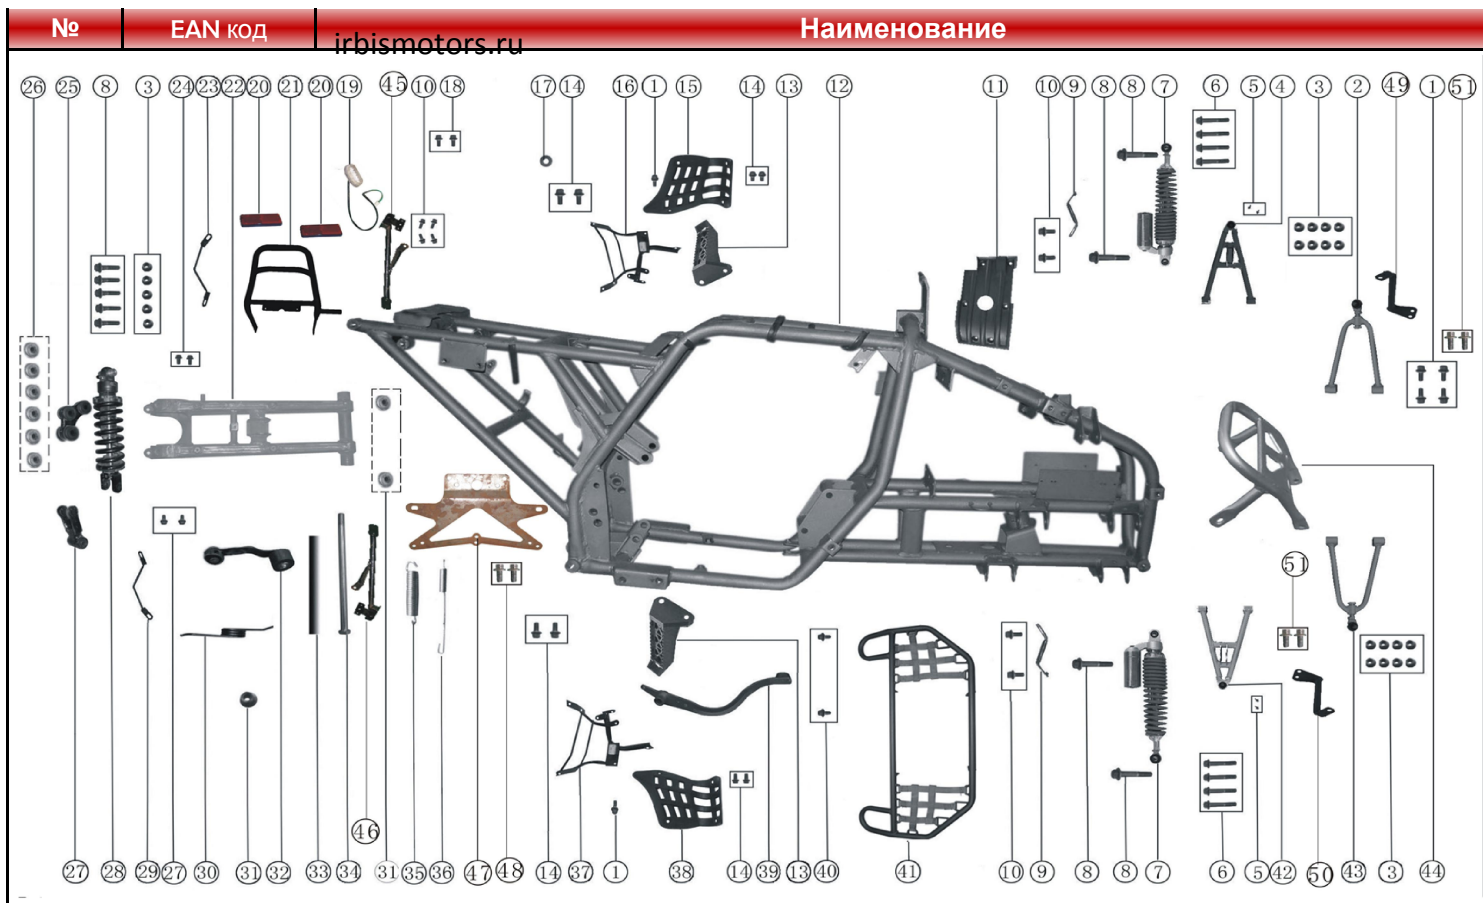

Каталог запчастей. Квадроцикл IRBIS ATV250S 250cc 4т

№

EAN код

irbismotors.ru

Наименование

КУЗОВНЫЕ ЭЛЕМЕНТЫ, ПЛАСТИК

1	4627072932334	Пластик руля (голова) ATV250Sb
2	4610014479158	Шайба D6 DIN 125 (10 шт)
3	4610014478304	Болт M6 x 16 DIN 933 оц. (10 шт)
4	4627072932341	Фара головного света в сборе ATV250Sb
5	4627072932358	Пластик кузова передний ATV250Sb
6	4620761968775	Замок зажигания ATV250
7	4620753548282	Указатели поворота (пара) ТИП3 универсал.
8	4610013549203	Клипса крепления пластика 21x11мм под саморез (10 шт)
9	4627072932365	Сиденье ATV250Sb
10	4610014478311	Болт M6 x 20 DIN 933 оц. (10 шт)
11	4627072932372	Пластик кузова задний ATV250Sb
12	4620753548282	Указатели поворота (пара) ТИП3 универсал.
15	4627072932389	Пластик бака топливного ATV250Sb
17	4627072932396	Бак топливный ATV250Sb
18		Крышка бака топливного ATV250S
19	4610014478304	Болт M6 x 16 DIN 933 оц. (10 шт)
20	4610014478304	Болт M6 x 16 DIN 933 оц. (10 шт)

ХОДОВАЯ ЧАСТЬ, ОРГАНЫ УПРАВЛЕНИЯ

1	4627072932631	Шина ATV 21x7-10 (тв. грязь, трава)
2	4627072932440	Диск колесный R10 передний (штамп.) ATV250
3	4620761968836	Цапфа левая/правая ATV250
4	4620761968829	Ступица колеса переднего ATV250
5	4620761968942	Тяга рулевая ATV250
7	std	Шплинт 2x20
8	4627072932457	Диск тормозной передний ATV250Sb
9	4610014479165	Шайба D10 DIN 125 (10 шт)
10	std	Пружинная шайба 10
11	4610014478465	Гайка M10 DIN 934 оц. (10 шт)
12	4610014479028	Шплинт 3,2 x 30 DIN 94 оц. (10 шт)
13	std	Гайка M14
14	std	Шайба 14
15	4610014478465	Гайка M10 DIN 934 оц. (10 шт)
16	4620761965927	Вентиль бескамерной покрышки (изогнутый) с гайкой (1шт)
	4627072932617	Колодки тормозные дисковые (перед.) ATV250Sb