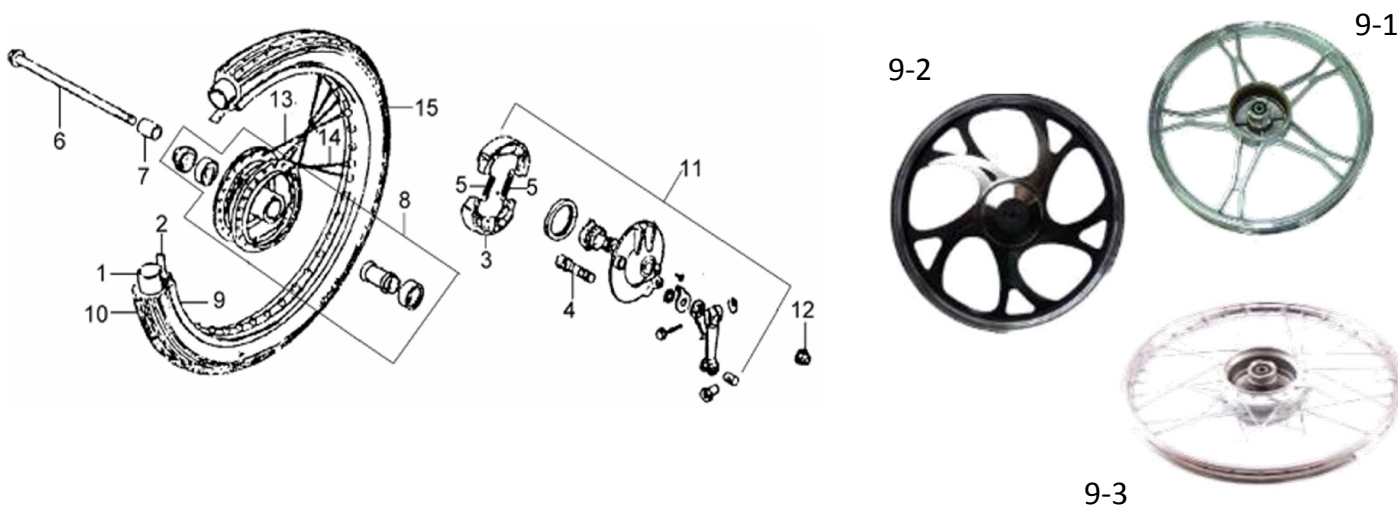

1	4620753546035	Камера 2.50/2.75-17
3,5	4620753537118	Колодки тормозные барабан. (10см) передние DELTA, ALPHA, задние R50, J50
6	4620753536777	Ось колеса переднего DELTA, ALPHA
9-1	4620753536555	Диск колесный R17 передний 1.2-17 (литой) (барабан.) ALPHA, DELTA
9-2	4627072934079	Диск колесный R17 передний 1.2-17 (литой) (барабан) ALPHA, VIRAGO
9-3	4620757435830	Диск колесный R17 передний 1.2-17 (спицы) (барабан.) ALPHA, DELTA
8	4620753538924	Ступица колеса переднего (спицы) DELTA, ALPHA
10	4620753545984	Шина 2.50-17 TT
11	4620753537330	Тормоз барабанный передний в сборе DELTA, ALPHA
12	4610014478465	Гайка M10 DIN 934 оц. (10 шт)
13	4620753537217	Крышка ступицы передней DELTA, ALPHA
14	4620767363444	Рычаг эксцентрика тормоза переднего DELTA, ALPHA