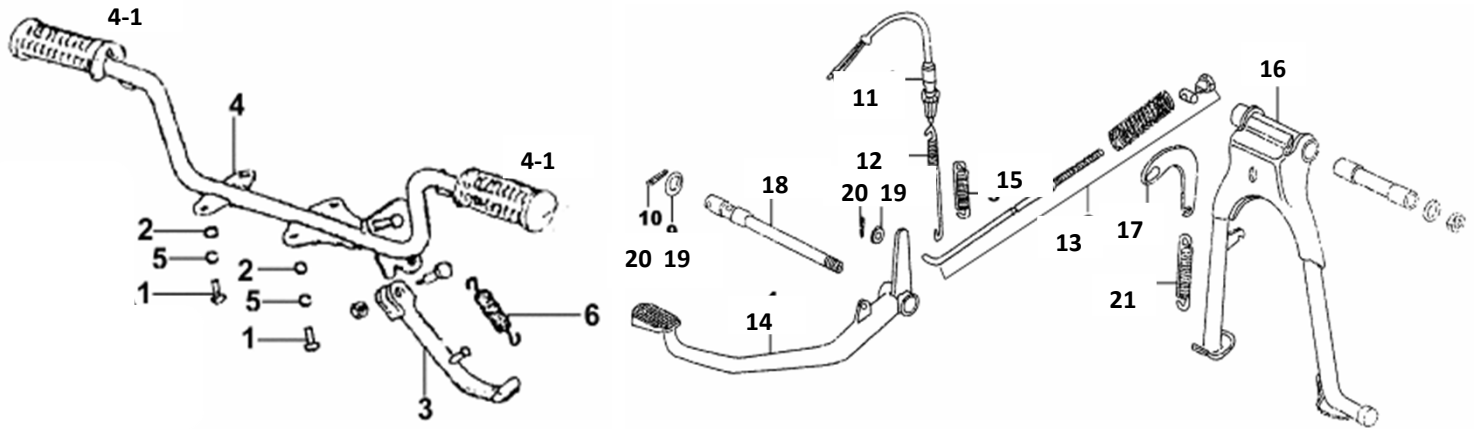

1	std	Болт M8x1.25x20мм
2	std	Шайба 8мм
3	4620753539327	Подножка боковая DELTA, ALPHA
4	4620753539389	Подножка водительская DELTA, ALPHA
4-1	4620753539303	Наконечник подножки водительской резиновый DELTA, ALPHA
5	4610014478618	Гровер D8 DIN 7980 оц. (10 шт)
6	4620753539556	Пружина подножки боковой DELTA, ALPHA
11	4620753542945	Датчик стоп-сигнала (лягушка) заднего барабан. тормоза DELTA, ALPHA
13	4620753538078	Тяга тормоза заднего DELTA, ALPHA
14	4620753537811	Педаль тормоза заднего DELTA, ALPHA
15	4620753537965	Пружина рычага тормозного DELTA, ALPHA
16	4620753539495	Подножка центральная DELTA, ALPHA
19	4610014479158	Шайба D6 DIN 125 (10 шт)
20	4610014479028	Шплинт 3,2 x 30 DIN 94 оц. (10 шт)
21	4620753539617	Пружина подножки центральной DELTA, ALPHA