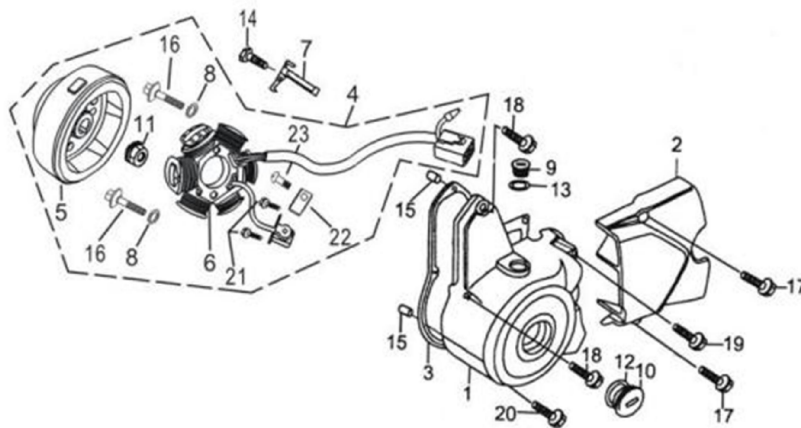

1	4620753532823	Крышка двигателя левая 4T DELTA, ALPHA (6кат.)
2	4620753532830	Крышка двигателя левая малая 4T DELTA, ALPHA
4	4620761969185	Генератор в сборе 4T DELTA, ALPHA, ATV50 (6 кат.)
6	4620753542921	Статор генератора 4T DELTA, ALPHA (6 кат.)
8	4610014478601	Гровер D6 DIN 7980 оц. (10 шт)
11	std	Гайка с фланцем самоконтр.М10х1.25мм
12	std	Кольцо уплотнительное 27.5x2.5мм
13	std	Кольцо уплотнительное 13.8x2.5мм
14	4610014478304	Болт М6 х 16 DIN 933 оц. (10 шт)
15	std	Втулка направляющая 8x12мм
16	std	Болт с фланцем М6х1.0х20мм
17	std	Болт М6х1.0х28мм
18	std	Болт М6х1.0х32мм
19	4610014478489	Болт М6 х 50 DIN 933 оц. (10 шт)
20	std	Болт М6х1.0х65мм
21	std	Винт с крестообразным шлицем М5х0.8х16мм
23	std	Винт с крестообразным шлицем М5х0.8х6мм