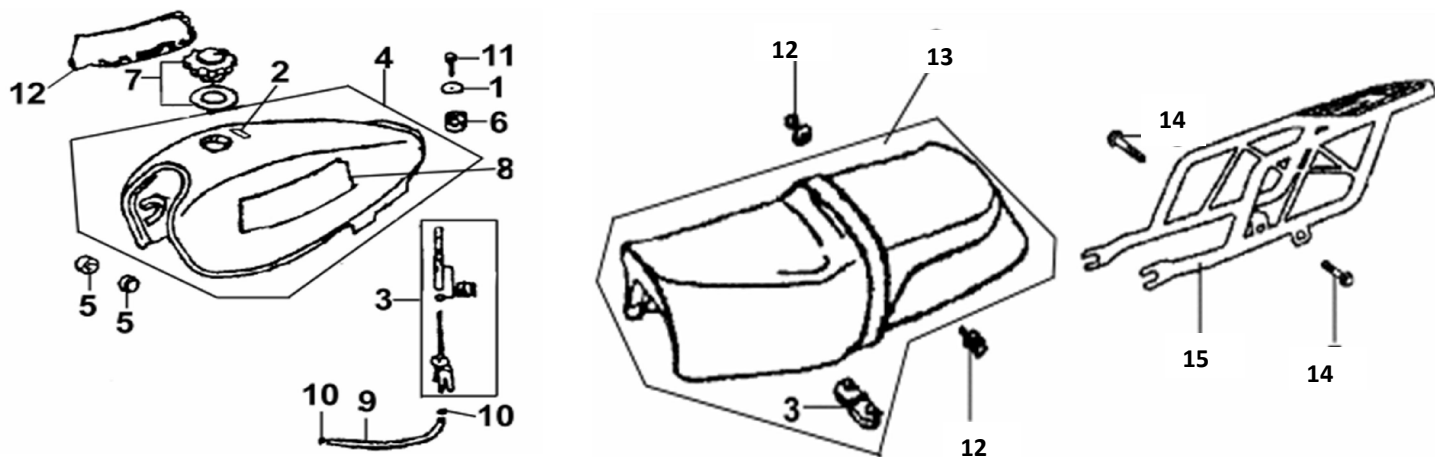

1	4620753540156	Крыло переднее DELTA, ALPHA
2	4610014478298	Болт М6 х 12 DIN 933 оц. (10 шт)
3	4610014479158	Шайба D6 DIN 125 (10 шт)
6	4620753541252	Пластик боковой правый ALPHA
7	4620753541221	Пластик боковой левый ALPHA
8	4620753540033	Крыло заднее DELTA, ALPHA
9	std	Шайба 8мм
10	std	Болт с фланцем М8х1.25х30мм
11	std	Болт с фланцем М6х1.0х30мм
12	4610014478458	Гайка М8 DIN 934 оц. (10 шт)