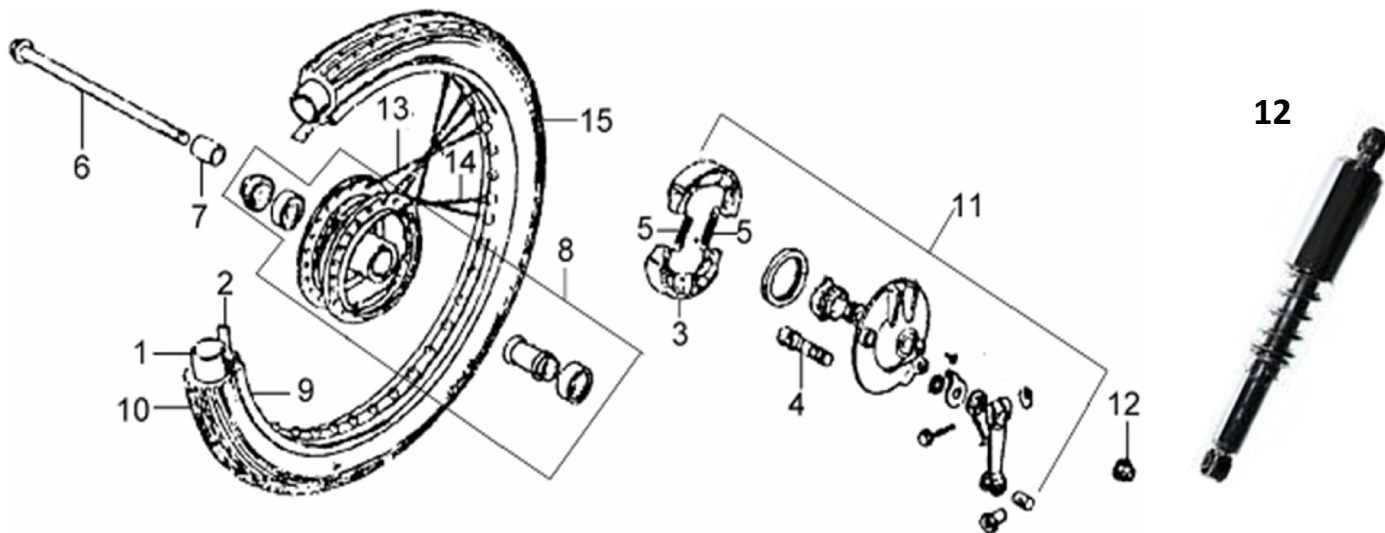

**ХОДОВАЯ ЧАСТЬ, ОРГАНЫ УПРАВЛЕНИЯ**

1	4620753538443	Вал рулевой с траверсой DELTA, ALPHA
2	std	Болт М5х0.8х25мм
3-13	4620753538542	Подшипники рулевой колонки, комплект DELTA, ALPHA
15	4620753538351	Руль DELTA, ALPHA
16	4620753538306	Траверса верхняя DELTA, ALPHA
17	std	Болт М6х1.0х8мм
18	4610014478465	Гайка М10 DIN 934 оц. (10 шт)
19,20	4620753538610	Хомут-зажим руля в сборе DELTA, ALPHA (1шт)
21	4620770799643	Амортизаторы передние (компл.) ALPHA, VIRAGO (барабан.торм.)