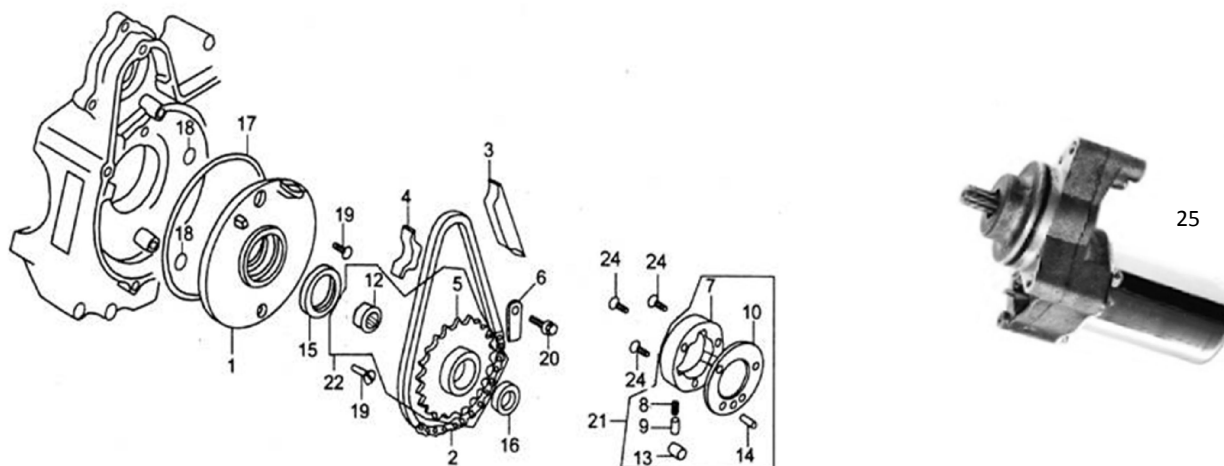

2	4620753535251	Цепь привода электростартера DELTA, ALPHA, ATV50 62L
3,4	4620753535237	Натяжитель цепи стартера + успокоитель цепи DELTA, ALPHA
5	4620753535282	Звезда муфты обгонной DELTA, ALPHA, ATV50
15	4620767363642	Сальник 30x42x4.5
16	4620753545724	Сальник 19,8x30x5
17	std	Кольцо уплотнительное 107x2мм
18	std	Кольцо уплотнительное 6.8x1.9мм
19	4610014478304	Болт М6 х 16 DIN 933 оц. (10 шт)
20	std	Болт с фланцем М6х1.0х14мм
21	4620753535206	Муфта обгонная DELTA, ALPHA
24	std	Болт М6х1.0х14
25	4620753544246	Электростартер 4Т ALPHA, ATV50