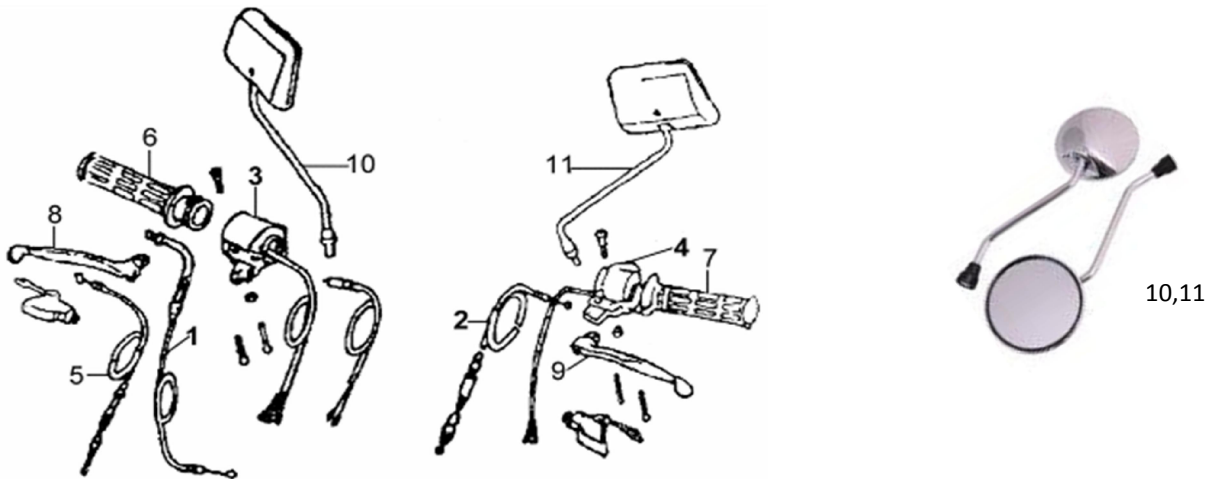

## КУЗОВНЫЕ ЭЛЕМЕНТЫ, ПЛАСТИК

1	4620753539242	Рама ALPHA, VIRAGO
3	std	Болт М8х1.25х108мм
4	std	Болт М8х1.25х115мм

1	4620753534186	Трос газа 4Т DELTA, ALPHA
2	4620753534629	Трос сцепления DELTA, ALPHA
3	4620753542655	Блок переключателей правый ALPHA (M10)
4	4620753542600	Блок переключателей левый ALPHA (M10)
5	4620753542419	Ручка газа ТИП1 универсальная
6	4620753542419	Ручка газа ТИП1 универсальная
7	4620753542457	Ручка левая ТИП1
8	4620753537590	Рычаг тормоза переднего (барабан.) DELTA, ALPHA
9	4620753534650	Рычаг сцепления DELTA, ALPHA
10,11	4620753530058	Зеркала заднего вида ТИП 13 (10мм)