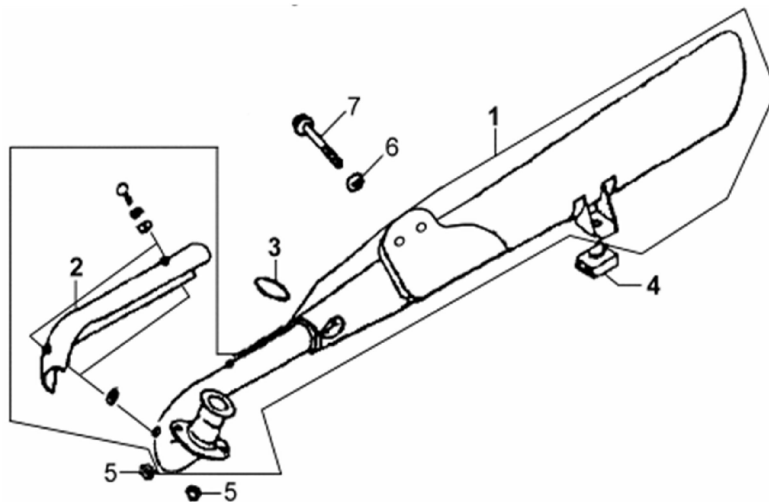

ВЫПУСКНАЯ СИСТЕМА

1	4650064237247	Глушитель 4Т 110-125см3 DELTA, ALPHA
3	4620753532199	Прокладка глушителя 139FMB, 147FMH, 152FMI; DELTA, ALPHA
5	std	Гайка М6х1,0мм
6	std	Шайба 8мм
7	std	Болт с фланцем М8х1.25х35мм