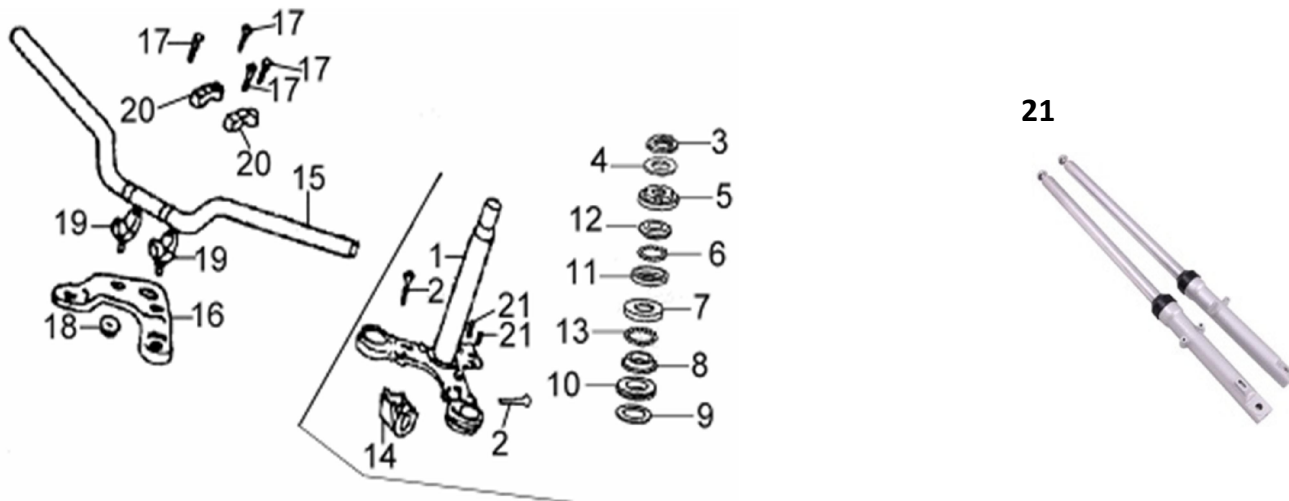

ХОДОВАЯ ЧАСТЬ, ОРГАНЫ УПРАВЛЕНИЯ

1	4620753538443	Вал рулевой с траверсой DELTA, ALPHA
2	std	Болт М5х0.8х25мм
3-13	4620753538542	Подшипники рулевой колонки, комплект DELTA, ALPHA
15	4620753538351	Руль DELTA, ALPHA
16	4620753538306	Траверса верхняя DELTA, ALPHA
17	std	Болт М6х1.0х8мм
18	4610014478465	Гайка М10 DIN 934 оц. (10 шт)
19,20	4620753538610	Хомут-зажим руля в сборе DELTA, ALPHA (1шт)
21	4620770799643	Амортизаторы передние (компл.) ALPHA, VIRAGO (барабан.торм.)