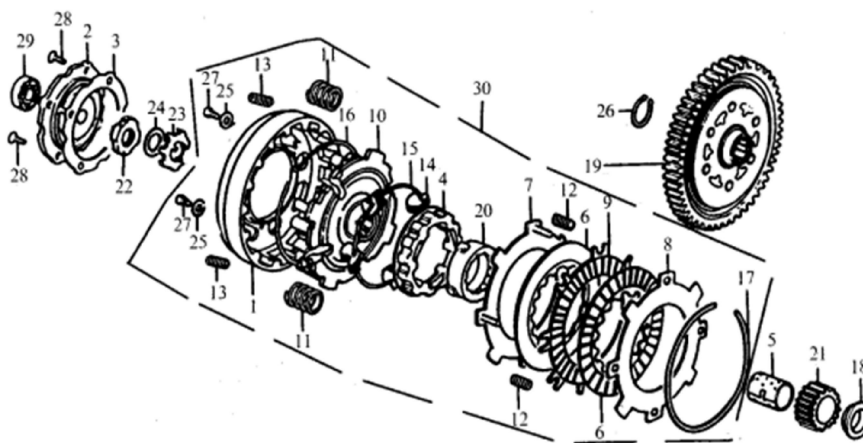

1	4620753532717	Корпус картера правый 139FMB, 147FMH, 152FMI ; DELTA, ALPHA
3	4620753532687	Корпус картера левый 139FMB, 147FMH, 152FMI ; DELTA, ALPHA (верх. электростарт.)
5	4620767363482	Сальник 11,6x24x10
10	std	Втулка направляющая 10x14мм
11	std	Болт-пробка картера, сливная M12x1.5мм
12	std	Болт M6x1.0x65
13	4610014478489	Болт M6 x 50 DIN 933 оц. (10 шт)
14	std	Болт M6x1.0x60