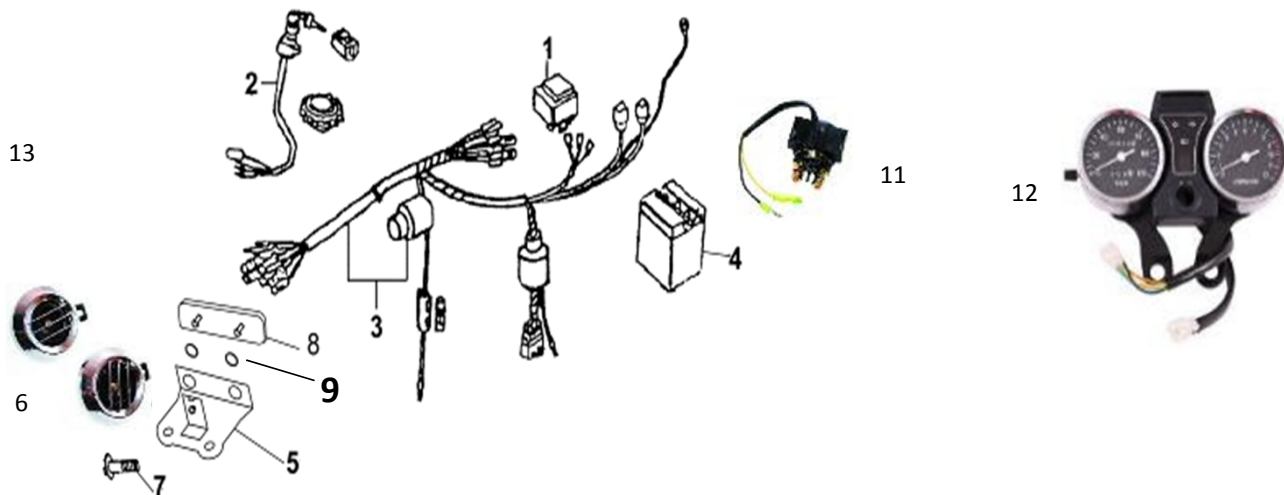

ЭЛЕКТРООБОРУДОВАНИЕ

1	4620753544079	Реле указателей поворота (2 конт.)
2	4620753543294	Замков комплект ALPHA
3	4620753543058	Жгут проводов ALPHA
4	4620753542495	Аккумуляторная батарея 12V5Ah 5L-H (113x70x105) NRG
6	4620753543379	Сигнал звуковой ALPHA (пара)
7	4610014478298	Болт M6 x 12 DIN 933 оц. (10 шт)
9	4610014479158	Шайба D6 DIN 125 (10 шт)
10	4620753549395	Реле-регулятор напряжения 50 (1пр.) (4конт.) скутер, мопед
11	4620753544000	Реле электростартера DELTA, ALPHA
12	4620767364533	Панель приборов ALPHA 120км/ч
13	4620753543454	Катушка зажигания со свечным колпачком 4T ALPHA, ATV50