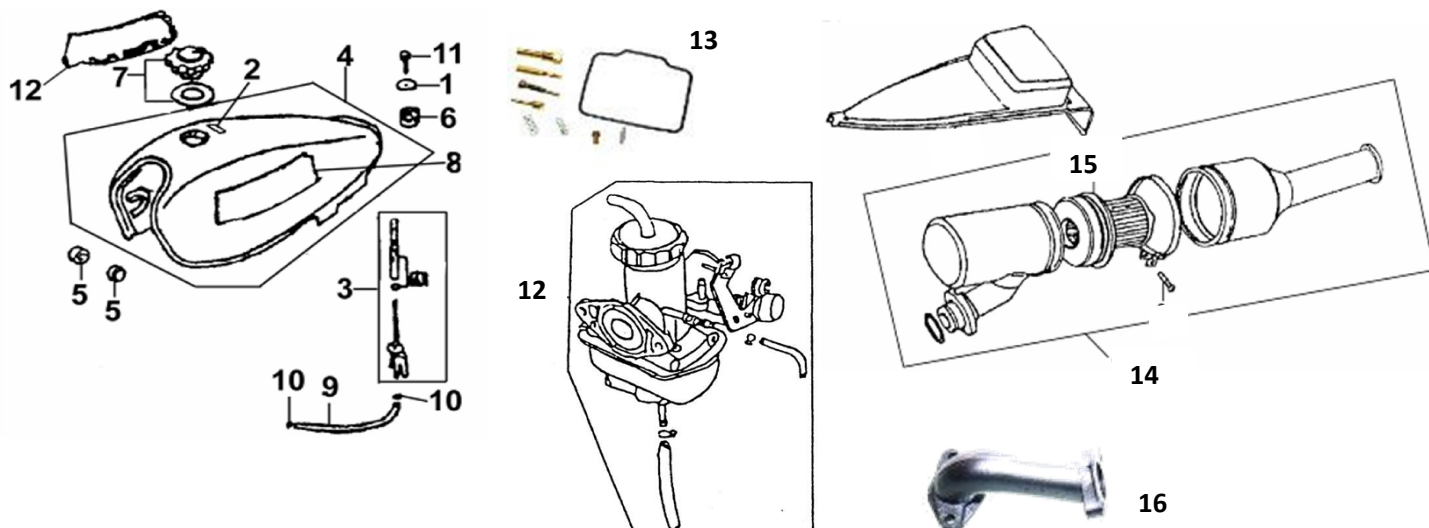

СИСТЕМА ПОДАЧИ ТОПЛИВА

1	4610014479158	Шайба D6 DIN 125 (10 шт)
3	4620753533936	Кран топливный ALPHA
4	4620753533387	Бак топливный ALPHA
7	4620753533462	Крышка бака топливного ALPHA
9	4620753533578	Шланг 7x11; (бензиновый), L-5м
10	std	Хомут пружинный 7мм
11	4610014478328	Болт M6 x 25 DIN 933 оц. (10 шт)
12	4627072929143	Карбюратор 4T 152FMH, 152FMI; ALPHA 110-125см3 D22
13	4620753533776	Ремкомплект карбюратора 4T ALPHA
14	4620753535633	Фильтр воздушный в сборе 4T ALPHA
15	4620753535701	Фильтрующий элемент ALPHA
16	4620753534070	Коллектор впускной 4T ALPHA