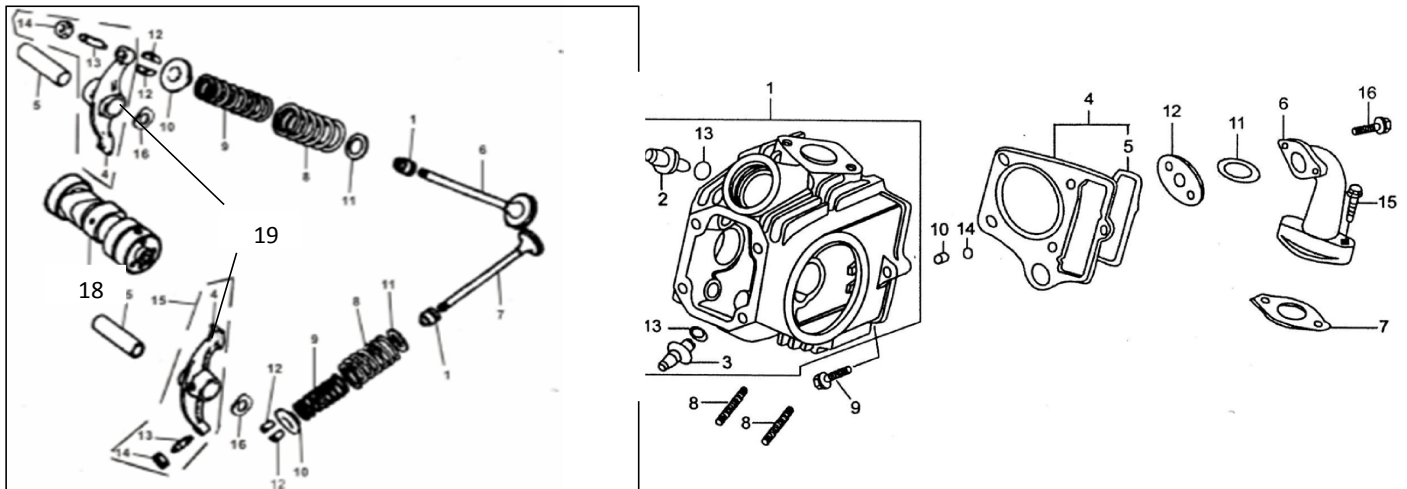

1	4620753546189	Головка цилиндра 4Т 110см3 152FMH DELTA, ALPHA D52 (d=20/23) в сборе (к-т с распредвалом)
4	4620767363215	Прокладки ЦПГ (3шт) 4Т DELTA, ALPHA D52,5
6	4620753534070	Коллектор впускной 4Т ALPHA
8	std	Шпилька M6x1.0x32мм
9	4610014478328	Болт M6 x 25 DIN 933 оц. (10 шт)
10	std	Втулка направляющая 8x9мм
11	std	Кольцо уплотнительное 27x2.0 мм
12	4620753533820	Прокладка карбюратора изоляционная 4Т DELTA, ALPHA
13	std	Кольцо уплотнительное 9x1,6мм
14	std	Кольцо направляющей втулки 9x11.7x1.5мм
15	4610014478328	Болт M6 x 25 DIN 933 оц. (10 шт)
16	4610014478328	Болт M6 x 25 DIN 933 оц. (10 шт)
17	4620753530829	Клапаны (впуск/выпуск) 70-110см3 DELTA, ALPHA, ATV50 (d=20/23)
18	4620753531000	Вал ГРМ 139FMB, 147FMH, 152FMI; DELTA, ALPHA, ATV50
19	4620753530898	Коромысла ГРМ (2шт.) DELTA, ALPHA, ATV50