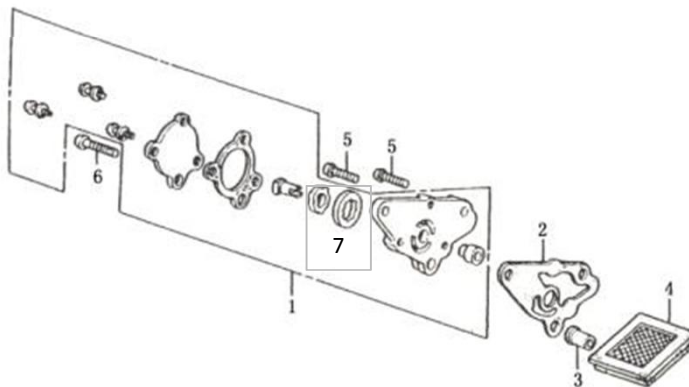

1	4620753533103	Насос масляный 4T DELTA, ALPHA, ATV50
4	4620753533288	Сито масляного фильтра JH70 DELTA, ALPHA
5	4610014478304	Болт М6 х 16 DIN 933 оц. (10 шт)
6	std	Болт М6х22
7	4620753548824	Механизм масляного насоса внутренний DELTA, ALPHA, ATV50