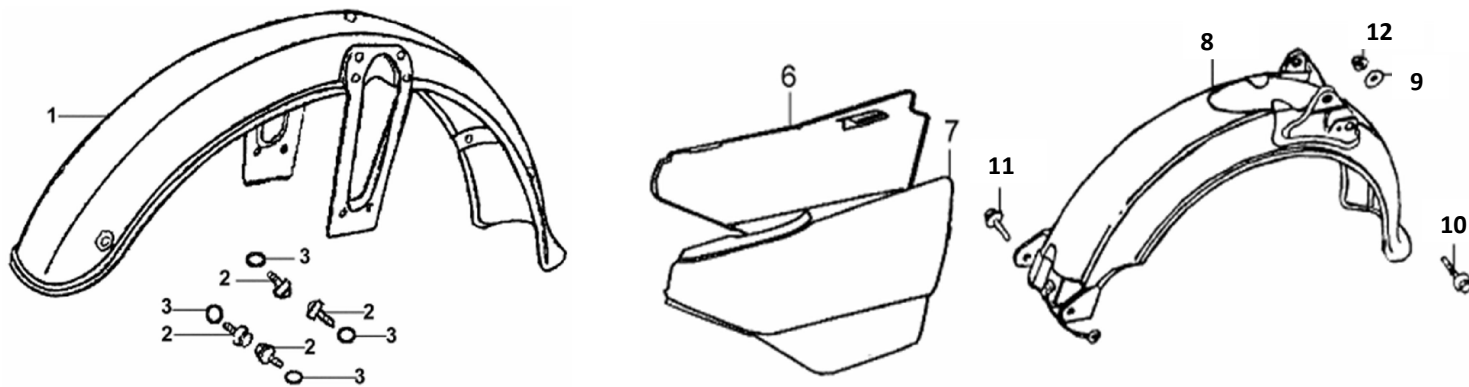

## КУЗОВНЫЕ ЭЛЕМЕНТЫ, ПЛАСТИК

1	4620753539242	Рама ALPHA, VIRAGO
3	std	Болт М8х1.25х108мм
4	std	Болт М8х1.25х115мм

1	4620753534186	Трос газа 4Т DELTA, ALPHA
2	4620753534629	Трос сцепления DELTA, ALPHA
3	4620753542655	Блок переключателей правый ALPHA (M10)
4	4620753542600	Блок переключателей левый ALPHA (M10)
5	4620753542419	Ручка газа ТИП1 универсальная
6	4620753542419	Ручка газа ТИП1 универсальная
7	4620753542457	Ручка левая ТИП1
8	4620753537590	Рычаг тормоза переднего (барабан.) DELTA, ALPHA
9	4620753534650	Рычаг сцепления DELTA, ALPHA
10,11	4620753530058	Зеркала заднего вида ТИП 13 (10мм)