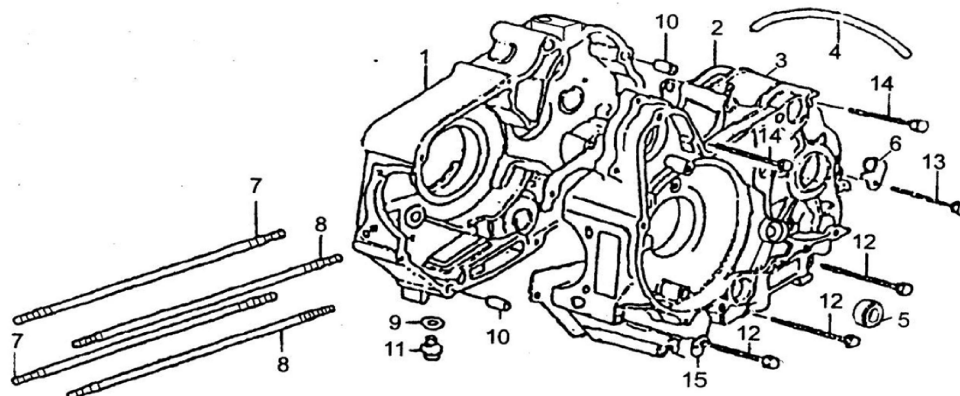

1	4620753532717	Корпус картера правый 139FMB, 147FMH, 152FMI ; DELTA, ALPHA
3	4620753532687	Корпус картера левый 139FMB, 147FMH, 152FMI ; DELTA, ALPHA (верх. электростарт.)
5	4620767363482	Сальник 11,6x24x10
10	std	Втулка направляющая 10x14мм
11	std	Болт-пробка картера, сливная M12x1.5мм
12	std	Болт M6x1.0x65
13	4610014478489	Болт M6 x 50 DIN 933 оц. (10 шт)
14	std	Болт M6x1.0x60

6,9	4650064233072	Диски сцепления 139FMB, 147FMH, 152FMI (комплект 3 шт)
19	4620767360689	Шестерня главной передачи 139FMB, 147FMH, 152FMI; DELTA, ALPHA
21	4620753534599	Шестерня сцепления 139FMB, 147FMH, 152FMI; DELTA, ALPHA
22	std	Гайка самоконтрящаяся M14x1.0мм
23	std	Шайба стопорная 14мм
24	std	Шайба 14мм
25	4610014479141	Шайба D5 DIN 125 (10 шт)
27	std	Винт с крест.шлицем широк.шляп. M5x0.8x10мм
28	std	Винт с крестообразным шлицем M5x0.8x10мм
29	4627072921178	Подшипник 6000 (10x26x8)
30	4620753534605	Сцепление в сборе DELTA, ALPHA