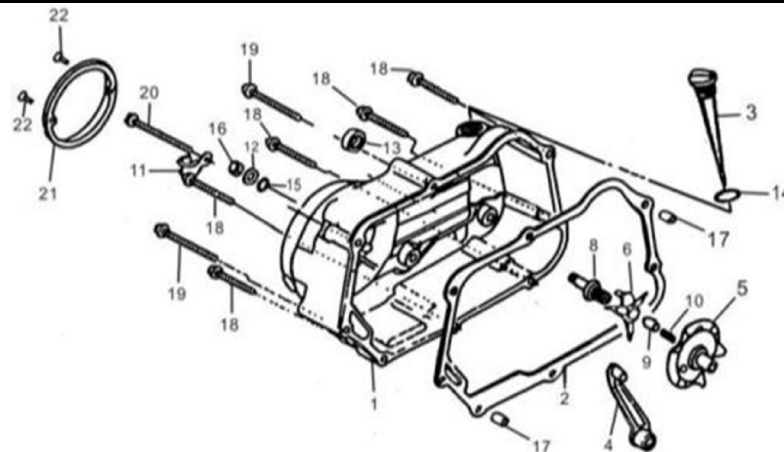

1	4620753532878	Крышка двигателя правая 139FMB,147FMH; DELTA, ALPHA
3	4620753533066	Щуп масла 139FMB, 147FMH, 152FMI; DELTA, ALPHA
4	4627072923547	Рычаг привода сцепления 139FMB, 147FMH, 152FMI DELTA,ALPHA
12	std	Шайба 8мм
13	4620767363505	Сальник 13,7x24x5
14	std	Кольцо уплотнительное 18x3мм
15	std	Кольцо уплотнительное 8мм
16	4610014478458	Гайка М8 DIN 934 оц. (10 шт)
17	std	Втулка направляющая 8x12мм
18	4610014478472	Болт М6 х 40 DIN 933 оц. (10 шт)
19	std	Болт М6х1.0х65мм
20	std	Болт М6х1.0х80мм
22	4610014478298	Болт М6 х 12 DIN 933 оц. (10 шт)