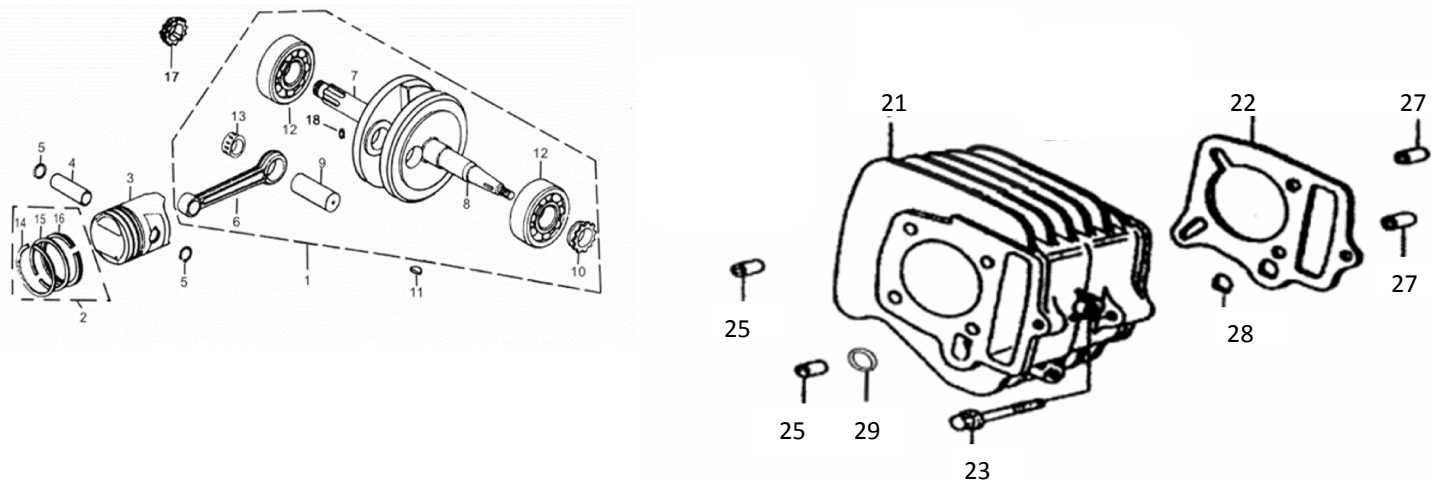

1	4620753546134	Вал коленчатый в сборе 4Т 110см3 152FMH DELTA, ALPHA, ATV110
2	4620757434635	Кольца поршневые 4Т 110-125см3 152FMH, 152FMI; DELTA, ALPHA, ATV110 D52,5
2,3,4,5	4620753546554	Поршневой комплект 4Т 110-125см3 152FMH, 152FMI; DELTA, ALPHA, ATV110 D52,4
10	4620753530553	Звезда вала коленчатого 139FMB, 147FMH, 152FMI 14Т
12	4620753545496	Подшипник 6304 (20x52x15)
2,3,4,5,21	4620753546448	Цилиндро-поршневая группа 4Т 110см3 152FMH DELTA, ALPHA D52,4
22	4620767363215	Прокладки ЦПГ (3шт) 4Т DELTA, ALPHA D52,5
23	std	Болт M6x1.0x30мм
25	std	Втулка направляющая 8x14мм
27	std	Втулка направляющая 8x12мм
28	std	Кольцо направляющей втулки 11.5x15.7x2.4мм
29	std	Кольцо направляющей втулки 14.5x18.7x2.4мм