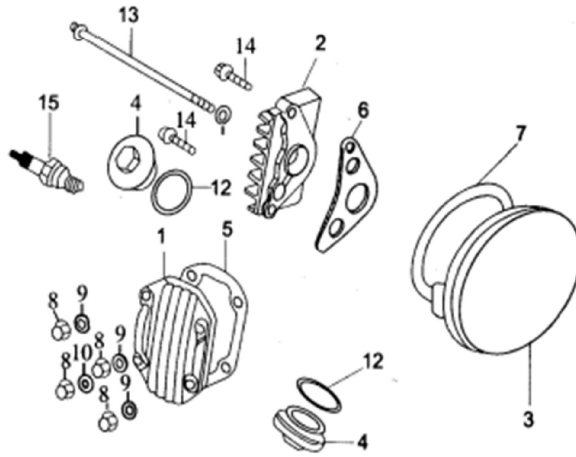

1	4620753532946	Крышка головки цилиндра 139FMB, 147FMH, 152FMI (верх. квадрат.)
2	4620767362645	Крышка головки цилиндра 139FMB, 147FMH, 152FMI (прав. квадрат.)
3	4620753532922	Крышка головки цилиндра 139FMB, 147FMH, 152FMI (лев. круг.)
4	4620753533257	Крышка масляного фильтра GY6 139QMB, 152QMI, 157QMJ
8	std	Гайка колпачковая M7x1.0мм
9	std	Шайба 7мм
10	std	Шайба 7мм
11	4610014479158	Шайба D6 DIN 125 (10 шт)
12	std	Кольцо уплотнительное 30.8x3.2мм
13	std	Шпилька M6x1.0x110мм
14	std	Болт с фланцем M6x1.0x25/16мм (оцинков.)
15	4620753544123	Свеча зажигания 4Т (аналог C7HSA)