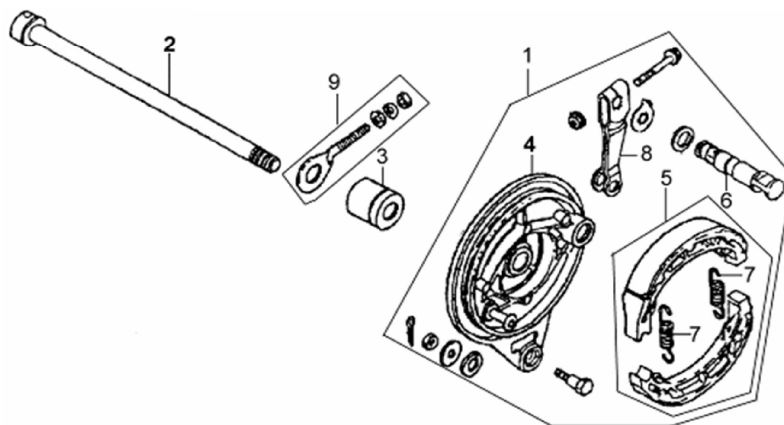

1	4620753537323	Тормоз барабанный задний в сборе DELTA, ALPHA
2	4620753536760	Ось колеса заднего DELTA, ALPHA
4	4620753537200	Крышка ступицы задней DELTA, ALPHA
5	4620753537101	Колодки тормозные барабан. (10см) задние DELTA, ALPHA
6	4620767361532	Вал заднего тормоза (эксцентрик) 17" ALPHA, DELTA
8	4620753537675	Рычаг эксцентрика тормоза заднего DELTA, ALPHA
9	4620753535077	Натяжитель цепи приводной (регулируемый) DELTA, ALPHA