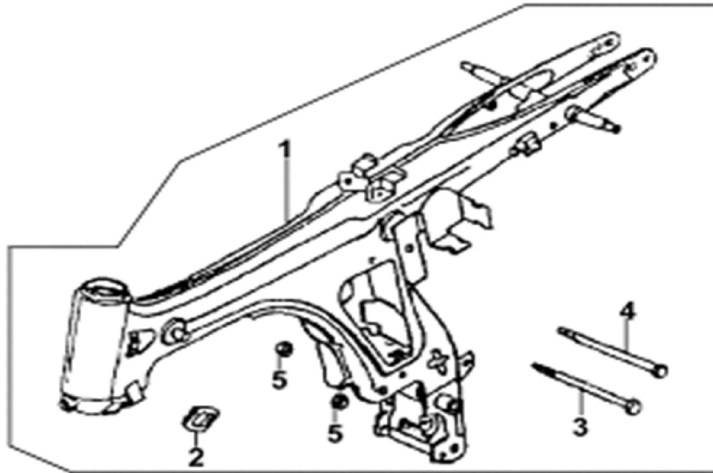

## КУЗОВНЫЕ ЭЛЕМЕНТЫ, ПЛАСТИК

1	4620753539242	Рама ALPHA, VIRAGO
3	std	Болт М8х1.25х108мм
4	std	Болт М8х1.25х115мм

1	4620753534186	Трос газа 4Т DELTA, ALPHA
2	4620753534629	Трос сцепления DELTA, ALPHA
3	4620753542655	Блок переключателей правый ALPHA (M10)
4	4620753542600	Блок переключателей левый ALPHA (M10)
5	4620753542419	Ручка газа ТИП1 универсальная
6	4620753542419	Ручка газа ТИП1 универсальная
7	4620753542457	Ручка левая ТИП1
8	4620753537590	Рычаг тормоза переднего (барабан.) DELTA, ALPHA
9	4620753534650	Рычаг сцепления DELTA, ALPHA
10,11	4620753530058	Зеркала заднего вида ТИП 13 (10мм)