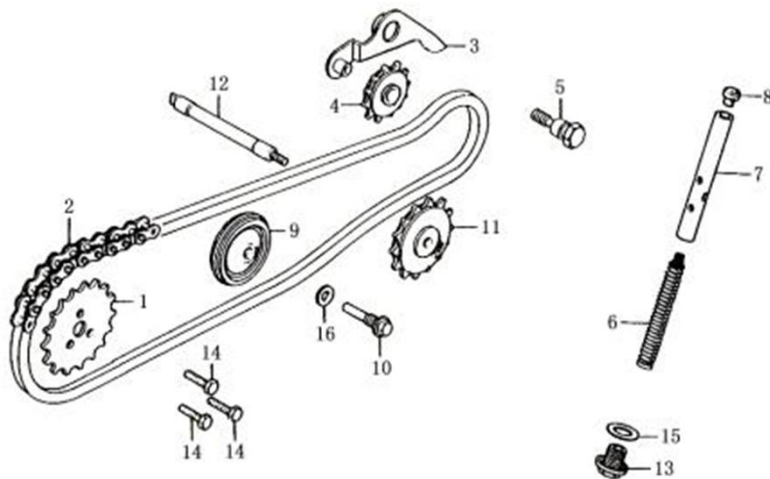

1	4620753531093	Звезда вала ГРМ DELTA, ALPHA, ATV50
2	4620757430088	Цепь ГРМ 110см3 152FMH, 152FMI; DELTA, ALPHA, ATV110 84L
3	4620753531291	Коромысло натяжителя цепи ГРМ DELTA, ALPHA
4	4620753531116	Звезда натяжителя цепи ГРМ DELTA, ALPHA, ATV50
7	4620753533899	Штанга натяжителя цепи ГРМ DELTA, ALPHA, ATV50
9	4620753531147	Ролик направляющий цепи ГРМ DELTA, ALPHA, ATV50
11	4620753533233	Шестерня привода масляного насоса 139FMB, 147FMH, 152FMI; DELTA, ALPHA, ATV50
12	std	Шайба 8мм
13	std	Болт-пробка M14x1.5мм
14	std	Болт M5x0.8x12мм
15	std	Шайба 14мм