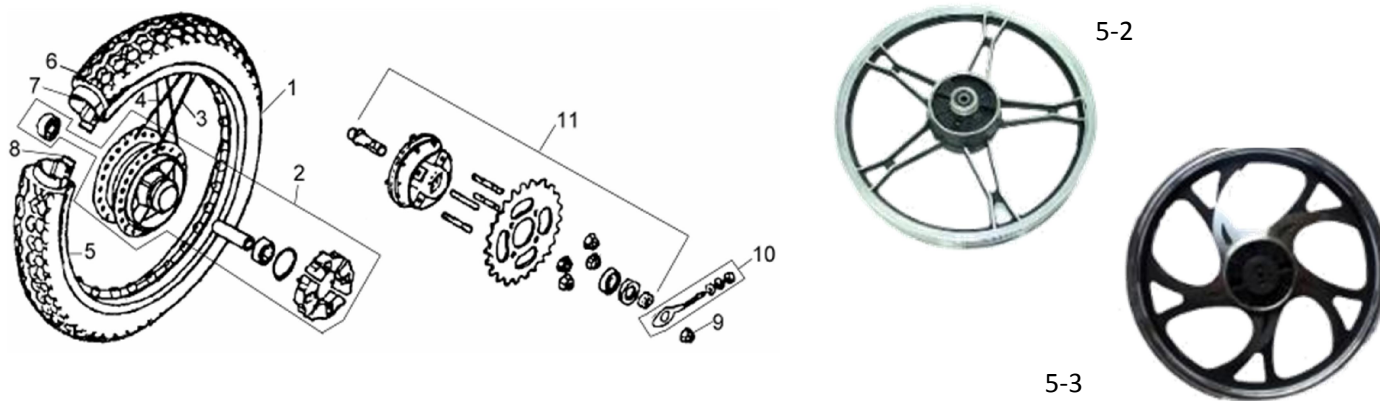

2	4620753538887	Ступица колеса заднего в сборе DELTA, ALPHA (спиц.)
5	4620757435823	Диск колесный R17 задний 1.4-17 (спицы) (барабан) ALPHA, DELTA
5-2	4620753536692	Диск колесный R17 задний 1.4-17 (литой) (барабан) ALPHA, DELTA
5-3	4627072934086	Диск колесный R17 задний 1.4-17 (литой) (барабан) ALPHA, VIRAGO
6	4620753545991	Шина 2.75-17 TT
7	4620753546035	Камера 2.50/2.75-17
9	std	Гайка M12x1,25мм
10	4620753535077	Натяжитель цепи приводной (регулируемый) DELTA, ALPHA
11	4620753534957	Звезда ведомая 428-41T DELTA, ALPHA в сборе с демпфером
12	4620753534933	Звезда ведомая 428-41T DELTA, ALPHA
13	4620753546738	Демпфер заднего колеса DELTA, ALPHA
14	4620753536739	Демпферные резинки заднего колеса (4шт.) DELTA, ALPHA